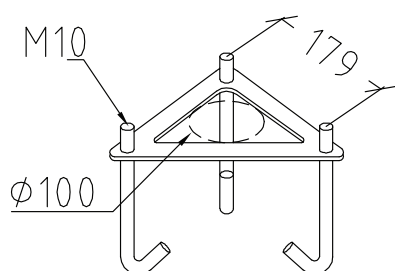

* Norlys är ISO 9001:2008 certifierat. Samtliga produkter uppfyller Norlys höga kvalitetskrav och de europeiska normerna EN60598-1.

Ingjutningsfäste

E-nummer 7722497
Artikel nummer 405

Fäste som används för gjutning av eget fundament.