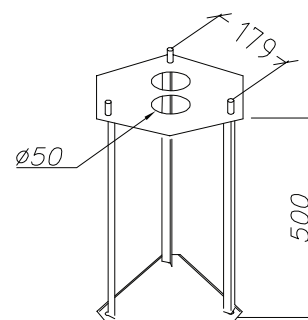

Teknisk beskrivning

Socket	E27 x 2
Spänning (V.)	230
Ljuskälla	Ingår ej
Effekt max (W.)	2x57W
Skyddsklass	Klass 2
Isoleringsklass	IP55
IK klass	-
Material armatur	Stål
Material avskärmning / glas	Klar polykarbonat
Kabelingångar	Kopplingsbox

Mått (mm.)

Höjd	1700 - 2380
Bredd	780
Djup	325

Ljuskälla

Effekt (W.)	-
Lumen	-
Kelvin	-

Norlys AB - Rapskatan 2 - 452 33 - Strömstad
www.norlys.se - staff@norlys.se - T: 0526-60700 - F: 0526-60722

* Norlys är ISO 9001:2008 certifierat. Samtliga produkter uppfyller Norlys höga kvalitetskrav och de europeiska normerna EN60598-1.

Ingjutningsfäste

E-nummer 7722497
Artikel nummer 405

Fäste som används för gjutning av eget fundament.

Markfäste

E-nummer 7722498
Artikel nummer 406

Detta fäste grävs ner och behöver ej gjutas.

Adapter för betongfundament

E-nummer 7722195
Artikel nummer 111

Adapter för 108 fundament.