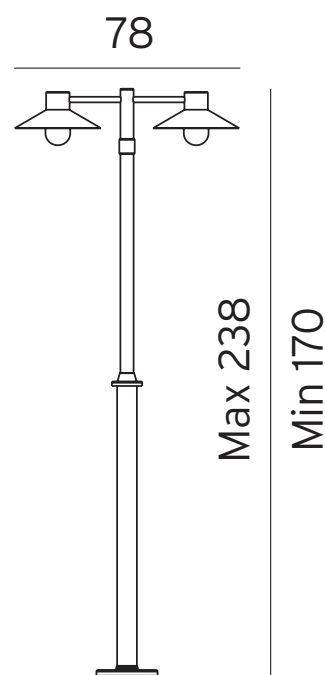

Lund 275

* Norlys är ISO 9001:2008 certifierat. Samtliga produkter uppfyller Norlys höga kvalitetskrav och de europeiska normerna EN60598-1.

E-nummer	Art	Färg	RAL
7724239	275GA	Galvaniserad	-
7724240	275B	Svart	9005

Teknisk beskrivning

Socket	E27 x 2
Spänning (V.)	230
Ljuskälla	Ingår ej
Effekt max (W.)	2x57W
Skyddsklass	Klass 2
Isoleringsklass	IP55
IK klass	-
Material armatur	Stål
Material avskärmning / glas	Klar polykarbonat
Kabelingångar	Kopplingsbox

Mått (mm.)

Höjd	1700 - 2380
Bredd	780
Djup	325

Ljuskälla

Effekt (W.)	-
Lumen	-
Kelvin	-

Norlys AB - Rapskatan 2 - 452 33 - Strömstad
www.norlys.se - staff@norlys.se - T: 0526-60700 - F: 0526-60722

* Norlys är ISO 9001:2008 certifierat. Samtliga produkter uppfyller Norlys höga kvalitetskrav och de europeiska normerna EN60598-1.